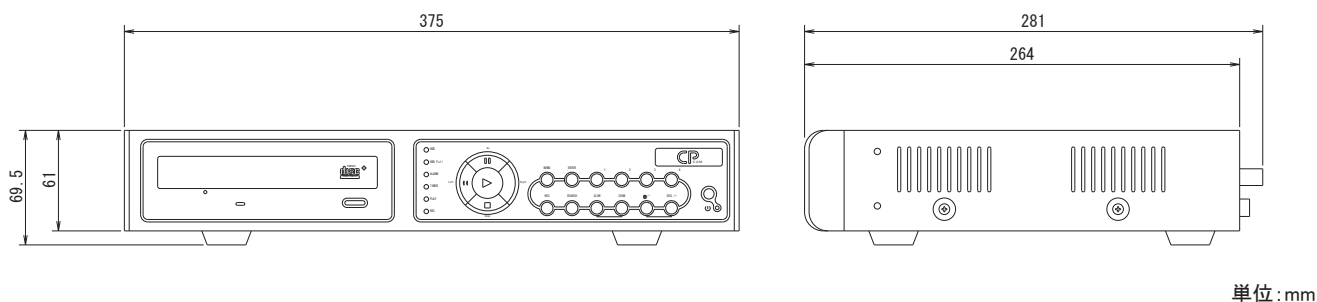

仕様

項目	CPD502
映像システム	NTSC/PAL(切り替え可能)
映像圧縮形式	MPEG4
映像入力	4チャンネル(BNC)
映像ループ出力	4チャンネル(BNC)
映像出力	メインモニター(BNC)×1、コールモニター(BNC)×1
最大録画レート	720×480ピクセル30IPS(フレーム)、352×240ピクセル120IPS(CIF)
録画速度	30、15、7、3IPS(フレーム)、120、60、30、15IPS(CIF)
録画画質設定	BEST、HIGH、NORMAL、BASIC
内蔵HDD	250GB
HDDクイッククリーニング	250GBを2秒以内に消去
録画モード	マニュアル、タイマー、モーション、アラーム、リモート
リフレッシュレート	120IPS
オーディオ入出力	入力×1、出力×1(モノラル)
モーション検知エリア	16×12グリッド(全チャンネル)
モーション検知感度	4段階から選択
プリアラーム	有り(8MB)
バックアップ	USB、リモート録画、W/CD
USB端子	有り
ウェブ転送圧縮形式	MJPEG
イーサネット	10/100Base-T、イーサネット経由でのリモートコントロールおよびライブ表示をサポート
対応ブラウザ	専用アプリケーション及び Internet Explorer
リモートアラーム通知	E-mail画像送信、FTPサイトへのアップロード
ネットワークプロトコル	TCP/IP、PPPoE、DHCP、ダイナミックDNS
リモコン	DVR及びパン・チルト・ズーム一体型カメラ制御のリモコン付属
パン・チルト・ズームコントロール	PELCO-Dプロトコル
アラーム入出力	入力×4、出力×1
ズーム機能	デジタル2倍ズーム(ライブ映像のみ)
キーロック	有り
ビデオロス検出	有り
カメラタイトル入力	6文字まで可能
画質調整	色調、カラー、コントラスト、明るさ
日付表示形式	年/月/日、月/日/年、日/月/年、オフ
電源	DC19V
消費電力	42W

■仕様

項目	CPD502
シーケンス機能	時間選択可能
動作可能周囲温度	10~40度
外形寸法	375(幅)×61(高)×281(奥)mm
システムリカバリー	電源再接続時のシステム自動リカバリー
オプション周辺装置	VGA変換コード(VGA01)

■寸法図

■背面図

■付属品

- ・CD
- ・リモコン