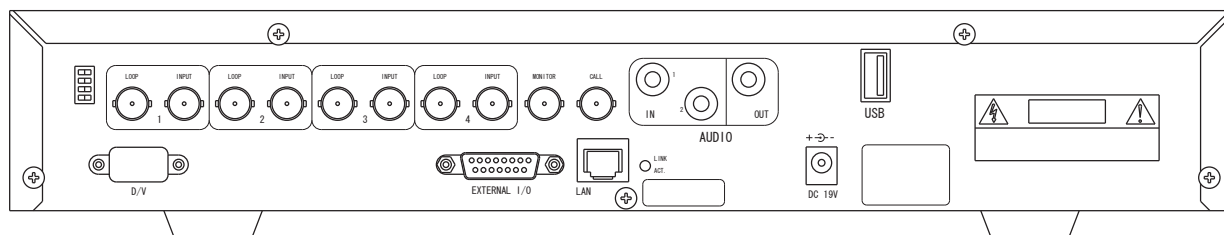

仕様

項目	CPD502
映像システム	NTSC/PAL(切り替え可能)
映像圧縮形式	MPEG4
映像入力	4チャンネル(BNC)
映像ループ出力	4チャンネル(BNC)
映像出力	メインモニター(BNC)×1、コールモニター(BNC)×1
最大録画レート	720×480ピクセル30IPS(フレーム)、352×240ピクセル120IPS(CIF)
録画速度	30、15、7、3IPS(フレーム)、120、60、30、15IPS(CIF)
録画画質設定	BEST、HIGH、NORMAL、BASIC
内蔵HDD	250GB
HDDクイッククリーニング	250GBを2秒以内に消去
録画モード	マニュアル、タイマー、モーション、アラーム、リモート
リフレッシュレート	120IPS
オーディオ入出力	入力×1、出力×1(モノラル)
モーション検知エリア	16×12グリッド(全チャンネル)
モーション検知感度	4段階から選択
プリアラーム	有り(8MB)
バックアップ	USB、リモート録画、W/CD
USB端子	有り
ウェブ転送圧縮形式	MJPEG
イーサネット	10/100Base-T、イーサネット経由でのリモートコントロールおよびライブ表示をサポート
対応ブラウザ	専用アプリケーション及び Internet Explorer
リモートアラーム通知	E-mail画像送信、FTPサイトへのアップロード
ネットワークプロトコル	TCP/IP、PPPoE、DHCP、ダイナミックDNS
リモコン	DVR及びパン・チルト・ズーム一体型カメラ制御のリモコン付属
パン・チルト・ズームコントロール	PELCO-Dプロトコル
アラーム入出力	入力×4、出力×1
ズーム機能	デジタル2倍ズーム(ライブ映像のみ)
キーロック	有り
ビデオロス検出	有り
カメラタイトル入力	6文字まで可能
画質調整	色調、カラー、コントラスト、明るさ
日付表示形式	年/月/日、月/日/年、日/月/年、オフ
電源	DC19V
消費電力	42W

■仕様

項目	CPD502
シーケンス機能	時間選択可能
動作可能周囲温度	10~40度
外形寸法	375(幅)×61(高)×281(奥)mm
システムリカバリー	電源再接続時のシステム自動リカバリー
オプション周辺装置	VGA変換コード(VGA01)

■寸法図

■背面図

■付属品

- ・CD
- ・リモコン