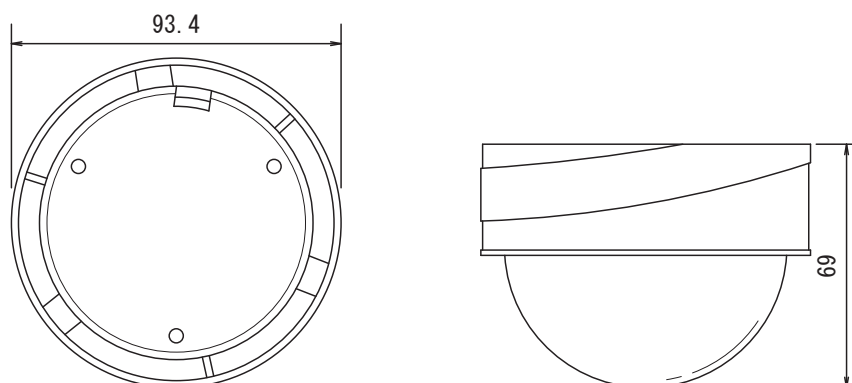

### 仕様

項目	CPC395
イメージセンサー	1/3インチ Sony Color Super HAD CCD
画素数	25万画素
解像度	350TVライン
被写体最低照度	0.5Lux/F2.0
S/N比	48dB以上
シャッター速度	1/60~1/100,000秒
レンズ	f=3.6mm/F2.0
撮影範囲	水平67.4度×垂直53.1度
レンズ角度調整範囲	左右:180度、上下:180度、回転:170度
アイリスモード	AES
逆光補正機能	有り
オート出力制御	有り
ホワイトバランス	オートホワイトバランス
映像出力	BNC×1 1.0V(p-p)75Ω
電源	DC12V±10%
消費電流	約90mA
外形寸法	93.4(径)×69(高)mm
IP評価	IPXX7
重量	357g

### 寸法図

単位:mm