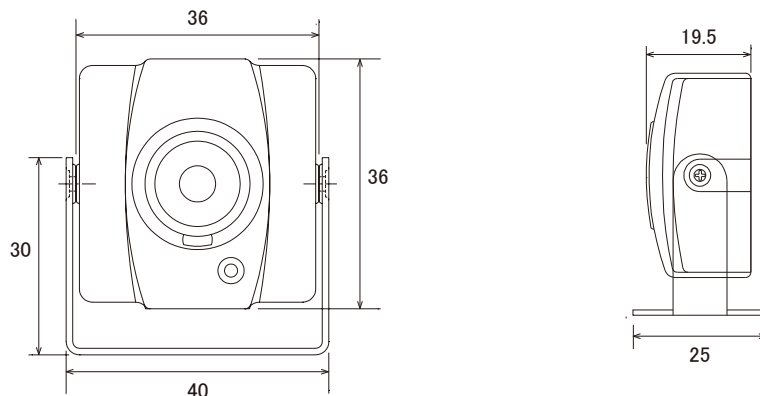

特長

- 小型ですのでスペースがなくても設置が可能です
- 集音マイクも搭載していますので音声付きで記録を残せます
- 目立たずに監視することが可能です

仕様

項目	CPC341P
イメージセンサー	1/3インチ Sony Super HAD II CCD
解像度	420TVライン
被写体最低照度	0.05Lux/F1.2
画素数	25万画素
S/N比	48dB以上
レンズ	f=3.7mm/F2.0
撮影範囲	水平65.9° × 垂直51.9°
シャッター速度	1/60~1/100,000秒
ガンマ補正	0.45
ホワイトバランス	オートホワイトバランス
AGC	有り
同期方式	内部同期
映像出力	BNC × 1 1.0V(p-p) 75Ω
集音マイク	有り(2.0V(p-p) 50Ω)
電源	DC12V
消費電力	1.4W
消費電流	117mA
動作可能周囲温度	-10~50度
外形寸法	36(幅) × 36(高) × 19.5(奥)mm
重量	120g

寸法図

単位:mm