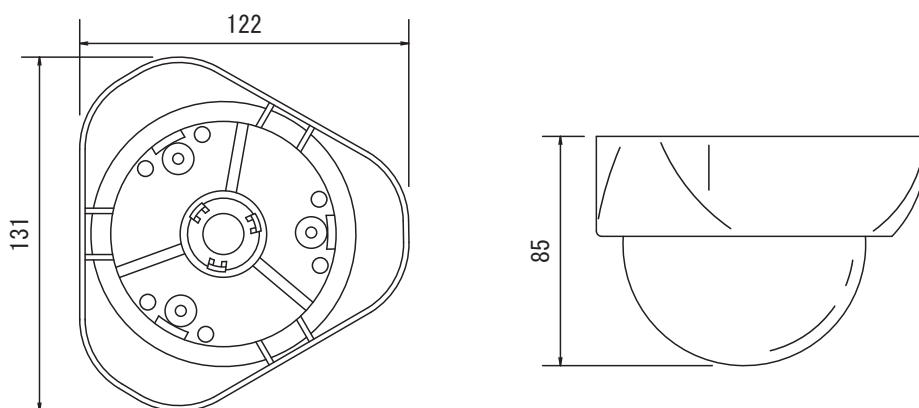

特長

- 景観を損ねないドーム型のカメラなので設置する場所を選びません
- バリフォーカルレンズを搭載していますので、ズーム調節で狙った場所を綺麗に撮影できます
- 縦方向90度、横方向180度の角度調節が可能ですので一度設置した後も簡単に角度が変更されます

仕様

| 項目 | CPC332 |
|----------|---------------------------------------|
| イメージセンサー | 1/3インチ Sony Color Super HAD CCD |
| 解像度 | 520TVライン |
| 被写体最低照度 | 0.5Lux/F1.6 |
| 画素数 | 38万画素 |
| S/N比 | 48dB以上 |
| シャッター速度 | 1/60~1/100,000秒 |
| ホワイトバランス | オートホワイトバランス |
| 逆光補正機能 | 有り |
| オート出力制御 | 有り |
| フリッカレス機能 | 有り |
| シャープネス | ソフト/シャープ |
| 集音マイク | 有り |
| 映像出力 | BNC × 1 1.0V(p-p)75Ω |
| レンズ | f=4.0~9.0mm/F=1.6~2.4 |
| 撮影範囲 | 水平61.9度 × 垂直48.5度 ~ 水平29.9度 × 垂直22.6度 |
| 電源 | DC12V ± 10% |
| 消費電流 | 約100mA |
| 動作可能周囲温度 | 0~40度 |
| 外形寸法 | 122(幅) × 85(高) × 131(奥)mm |
| 重量 | 365g |

寸法図

単位:mm