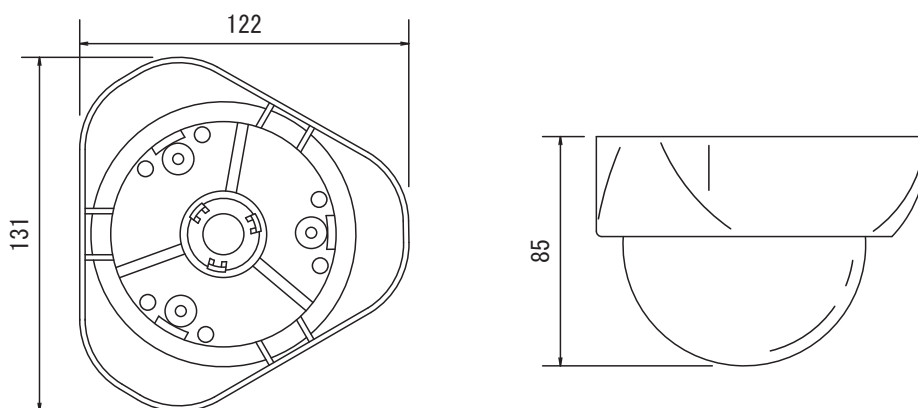

### 特長

- 景観を損ねないドーム型のカメラなので設置する場所を選びません
- バリフォーカルレンズを搭載していますので、ズーム調節で狙った場所を綺麗に撮影できます
- 縦方向90度、横方向180度の角度調節が可能ですので一度設置した後も簡単に角度が変更されます

### 仕様

項目	CPC331
イメージセンサー	1/3インチ Sony Color Super HAD CCD
解像度	350TVライン
被写体最低照度	0.3Lux/F1.6
画素数	25万画素
S/N比	48dB以上
シャッター速度	1/60~1/100,000秒
ホワイトバランス	オートホワイトバランス
逆光補正機能	有り
オート出力制御	有り
シャープネス	ソフト/シャープ
集音マイク	有り
映像出力	BNC×1 1.0V(p-p)75Ω
レンズ	f=4.0~9.0mm/F=1.6~2.4
撮影範囲	水平61.9度×垂直48.5度~水平29.9度×垂直22.6度
電源	DC12V±10%
消費電流	約100mA
動作可能周囲温度	0~40度
外形寸法	122(幅)×85(高)×131(奥)mm
重量	365g

### 寸法図

単位:mm