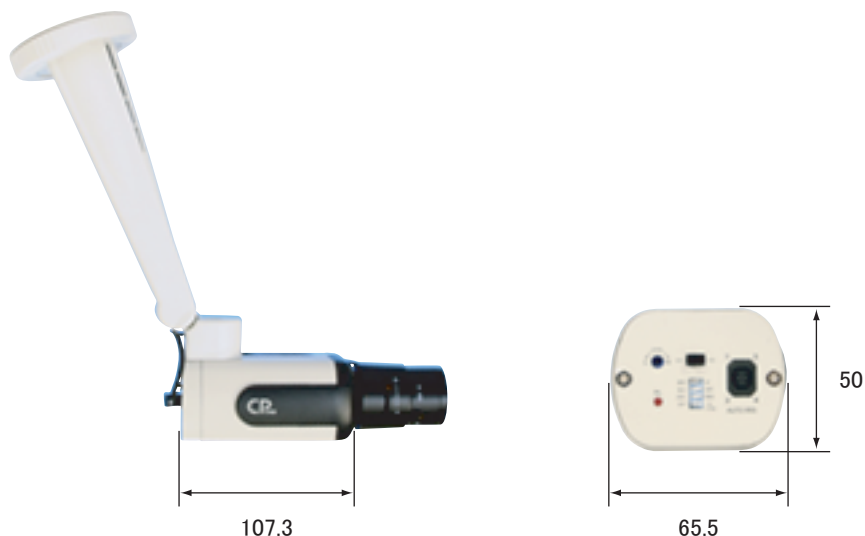

特長

- 配線が外に出ないのでスマートに設置できます
- 暗い場所でもカラーで撮影が可能です
- オートホワイトバランス、フリッカレス機能、逆光補正など様々な機能を搭載しています

仕様

項目	CPC318
イメージセンサー	1/3インチ Sony Color Super HAD CCD
画素数	38万画素
解像度	520TVライン
被写体最低照度	0.25Lux/F1.2
S/N比	48dB以上
シャッター速度	1/60~1/100,000秒
アイリスモード	AES/D.D/V.D
フリッカレス機能	有り
逆光補正機能	有り
オート出力制御	有り
ホワイトバランス	オートホワイトバランス
カラーローリング制御	有り
映像出力	BNC×1 1.0V(p-p)75Ω
レンズマウント	C/CS
電源	DC12V±10%
消費電力	最大3.2W
動作可能周囲温度	0~40度
外形寸法	65.5(幅)×50(高)×107.3(奥)mm
重量	600g

寸法

単位:mm