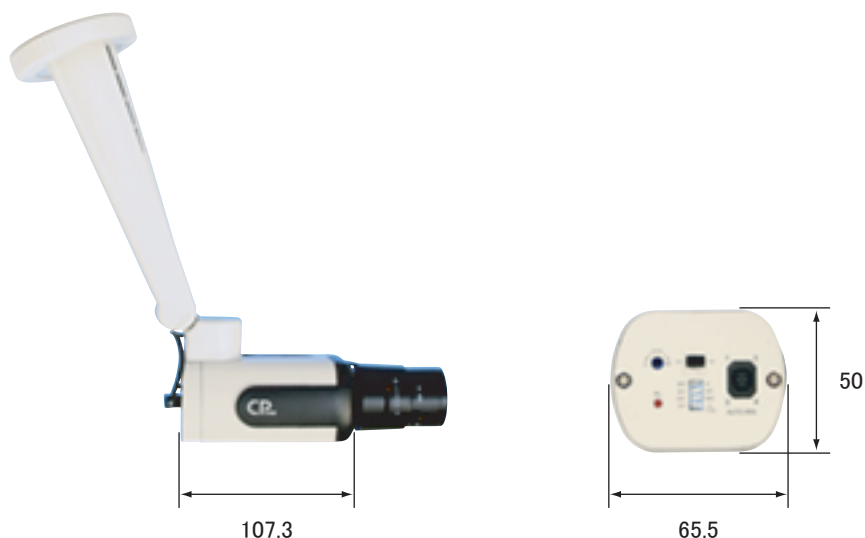

特長

- 配線が外に出ないのでスマートに設置できます
- 暗い場所でもカラーで撮影が可能です
- オートホワイトバランス、フリッカレス機能、逆光補正など様々な機能を搭載しています

仕様

項目	CPC317
イメージセンサー	1/3インチ Sony Color Super HAD CCD
画素数	25万画素
解像度	350TVライン
被写体最低照度	0.1Lux/F1.2
S/N比	48dB以上
シャッター速度	1/60~1/100,000秒
アイリスモード	AES/D.D/V.D
フリッカレス機能	有り
逆光補正機能	有り
オート出力制御	有り
ホワイトバランス	オートホワイトバランス
映像出力	BNC×1 1.0V(p-p)75Ω
レンズマウント	C/CS
電源	DC12V±10%
消費電力	最大2.2W
動作可能周囲温度	0~40度
外形寸法	65.5(幅)×50(高)×107.3(奥)mm
重量	600g

寸法

単位:mm