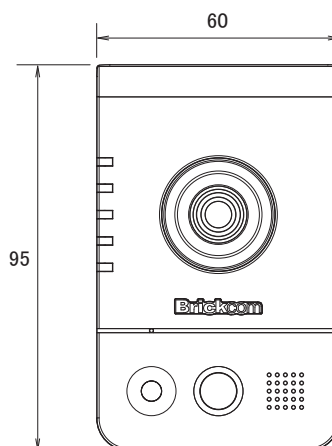

特長

- 500万画素 (2592×1944) 解像度を有する5メガピクセルカメラです
- CSマウントレンズ対応で、レンズの交換が可能です
- H.264、MPEG4、MJPEG圧縮方式に対応しています
- USBドングルによる3Gネットワーク接続に対応しています
- 一台で360° の撮影ができるレンズ (ImmerVisionの「panomorph」) に対応しています
- PoE受電に対応していますので、PoE給電機器との組合せで電源コンセントの無い場所でも設置可能です
- MicroSD/SDHCカードスロット搭載で、MicroSD/SDHCカードに録画をする事が可能です
- マイクとスピーカーを内蔵しています
- ONVIFに対応しています
- iPhone、iPad、Androidで映像を見る事が可能です

仕様

項目	CB-502Ap
システム	CPU: 533MHz、Flash: 32M、RAM: 256M DDR
イメージセンサー	1/2.5インチ 5メガピクセル CMOS センサー
画素数	2592×1944
被写体最低照度	0.8Lux/F1.5
映像圧縮方式	H.264、MPEG4、MJPEG
レンズ	f=4.2mm/F1.5
レンズマウント	CS
撮影範囲	水平65.4° × 垂直49.9° × 対角80.4°
シャッター速度	1/5～1/20,000秒
AGC	有り (×1～×32)
自動露出補正	有り
フリッカレス機能	有り
画像設定	スポーツ、ノーマル、ナイトビジョン、ユーザー定義
画像解像度	2592×1944、2032×1936、2032×1536、1920×1080、1280×720
フレームレート	2592×1944:最大11fps(MJPEGのみサポート)、2032×1936:最大14fps 2032×1536:最大18fps、1920×1080:最大30fps、1280×720:最大30fps
3G通信	有り (USBドングル)
イーサネット	10/100Base-T、RJ45
ネットワークプロトコル	TCP/IP、UDP、ICMP、DHCP、NTP、DNS、DDNS、SMTP、FTP、HTTP、Samba、PPPoE、UPnP、RTP、RTSP、RTCP、IPv6
アラーム入出力	入力×1、出力×1 (ターミナルブロック)
音声圧縮方式	G.711、AMR (8kHz、Mono、PCM)
音声入力	内蔵マイク
音声出力	内蔵スピーカー
オンボードストレージ	MicroSD/SDHCカードスロット
電源	PoE (IEEE802.3af)、DC12V/1A
消費電力	4.2W
動作可能周囲温度	0～50度、湿度10～80%
外形寸法	60 (幅) × 95 (高) × 46 (奥) mm
重量	122g
認可	FCC、CE

■ 寸法図

単位: mm