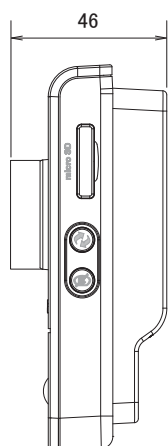

特長

- 500万画素 (2592×1944) 解像度を有する5メガピクセルカメラです
- CSマウントレンズ対応で、レンズの交換が可能です
- H.264、MPEG4、MJPEG圧縮方式に対応しています
- USBドングルによる3Gネットワーク接続に対応しています
- 一台で360° の撮影ができるレンズ (ImmerVisionの「panomorph」) に対応しています
- PoE受電に対応していますので、PoE給電機器との組合せで電源コンセントの無い場所でも設置可能です
- MicroSD/SDHCカードスロット搭載で、MicroSD/SDHCカードに録画をする事が可能です
- マイクとスピーカーを内蔵しています
- ONVIFに対応しています
- iPhone、iPad、Androidで映像を見る事が可能です

仕様

項目	CB-502Ap
システム	CPU: 533MHz、Flash: 32M、RAM: 256M DDR
イメージセンサー	1/2.5インチ 5メガピクセル CMOS センサー
画素数	2592×1944
被写体最低照度	0.8Lux/F1.5
映像圧縮方式	H.264、MPEG4、MJPEG
レンズ	f=4.2mm/F1.5
レンズマウント	CS
撮影範囲	水平65.4° × 垂直49.9° × 対角80.4°
シャッター速度	1/5～1/20,000秒
AGC	有り (×1～×32)
自動露出補正	有り
フリッカレス機能	有り
画像設定	スポーツ、ノーマル、ナイトビジョン、ユーザー定義
画像解像度	2592×1944、2032×1936、2032×1536、1920×1080、1280×720
フレームレート	2592×1944:最大11fps(MJPEGのみサポート)、2032×1936:最大14fps 2032×1536:最大18fps、1920×1080:最大30fps、1280×720:最大30fps
3G通信	有り (USBドングル)
イーサネット	10/100Base-T、RJ45
ネットワークプロトコル	TCP/IP、UDP、ICMP、DHCP、NTP、DNS、DDNS、SMTP、FTP、HTTP、Samba、PPPoE、UPnP、RTP、RTSP、RTCP、IPv6
アラーム入出力	入力×1、出力×1 (ターミナルブロック)
音声圧縮方式	G.711、AMR (8kHz、Mono、PCM)
音声入力	内蔵マイク
音声出力	内蔵スピーカー
オンボードストレージ	MicroSD/SDHCカードスロット
電源	PoE (IEEE802.3af)、DC12V/1A
消費電力	4.2W
動作可能周囲温度	0～50度、湿度10～80%
外形寸法	60 (幅) × 95 (高) × 46 (奥) mm
重量	122g
認可	FCC、CE

■ 寸法図

単位: mm