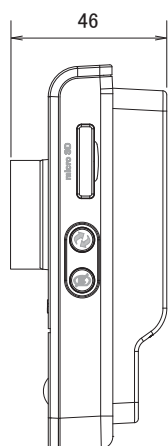

## 特長

- 1280×800解像度を有するメガピクセルカメラです
- CSマウントレンズ対応で、レンズの交換が可能です
- H.264、MPEG4、MJPEG圧縮方式に対応しています
- PoE受電に対応していますので、PoE給電機器との組合せで電源コンセントの無い場所でも設置可能です
- マイクを内蔵しています

## 仕様

項目	CB-102Ae
システム	CPU:500MHz、Flash:16M、RAM:128M DDR
イメージセンサー	1/4インチ メガピクセル CMOS センサー
画素数	1280×800
被写体最低照度	1Lux/F1.8
映像圧縮方式	H.264、MPEG4、MJPEG
レンズ	f=4.2mm/F1.8
レンズマウント	CS
撮影範囲	水平50°×垂直37°×対角58°
シャッター速度	1/5~1/20,000秒
AGC	有り(×1~×5)
自動露出補正	有り
フリッカレス機能	有り
画像設定	スポーツ、ノーマル、ナイトビジョン、ユーザー定義
画像解像度	1280×800、1280×720、640×480、640×400、640×352、320×240、320×192、320×176
フレームレート	H.264:15fps、MPEG4:15fps、MJPEG:30fps
ストリーミング	同時2ストリーミング
イーサネット	10/100Base-T、RJ45
ネットワークプロトコル	TCP/IP、UDP、ICMP、DHCP、NTP、DNS、DDNS、SMTP、FTP、HTTP、Samba、PPPoE、UPnP、RTP、RTSP、RTCP
音声圧縮方式	G.711、AMR(8kHz、Mono、PCM)
音声入力	内蔵マイク
LED表示	電源、ステータス、イーサネット、FWアップグレード、プライバシー
電源	PoE(IEEE802.3af)、DC12V/1A
消費電力	最大3.8W
動作可能周囲温度	0~50度、湿度10~80%
外形寸法	60(幅)×95(高)×46(奥)mm
重量	116g(スタンドを除く)
認可	FCC、CE

## ■ 寸法図

単位: mm