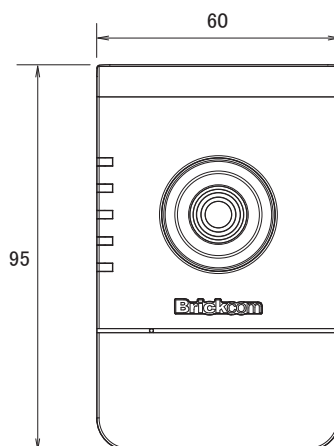

## 特長

- 1280×800解像度を有するメガピクセルカメラです
- CSマウントレンズ対応で、レンズの交換が可能です
- H.264、MPEG4、MJPEG圧縮方式に対応しています
- PoE受電に対応していますので、PoE給電機器との組合せで電源コンセントの無い場所でも設置可能です
- マイクを内蔵しています

## 仕様

項目	CB-102Ae
システム	CPU:500MHz、Flash:16M、RAM:128M DDR
イメージセンサー	1/4インチ メガピクセル CMOS センサー
画素数	1280×800
被写体最低照度	1Lux/F1.8
映像圧縮方式	H.264、MPEG4、MJPEG
レンズ	f=4.2mm/F1.8
レンズマウント	CS
撮影範囲	水平50°×垂直37°×対角58°
シャッター速度	1/5~1/20,000秒
AGC	有り(×1~×5)
自動露出補正	有り
フリッカレス機能	有り
画像設定	スポーツ、ノーマル、ナイトビジョン、ユーザー定義
画像解像度	1280×800、1280×720、640×480、640×400、640×352、320×240、320×192、320×176
フレームレート	H.264:15fps、MPEG4:15fps、MJPEG:30fps
ストリーミング	同時2ストリーミング
イーサネット	10/100Base-T、RJ45
ネットワークプロトコル	TCP/IP、UDP、ICMP、DHCP、NTP、DNS、DDNS、SMTP、FTP、HTTP、Samba、PPPoE、UPnP、RTP、RTSP、RTCP
音声圧縮方式	G.711、AMR(8kHz、Mono、PCM)
音声入力	内蔵マイク
LED表示	電源、ステータス、イーサネット、FWアップグレード、プライバシー
電源	PoE(IEEE802.3af)、DC12V/1A
消費電力	最大3.8W
動作可能周囲温度	0~50度、湿度10~80%
外形寸法	60(幅)×95(高)×46(奥)mm
重量	116g(スタンドを除く)
認可	FCC、CE

## ■ 寸法図

単位: mm