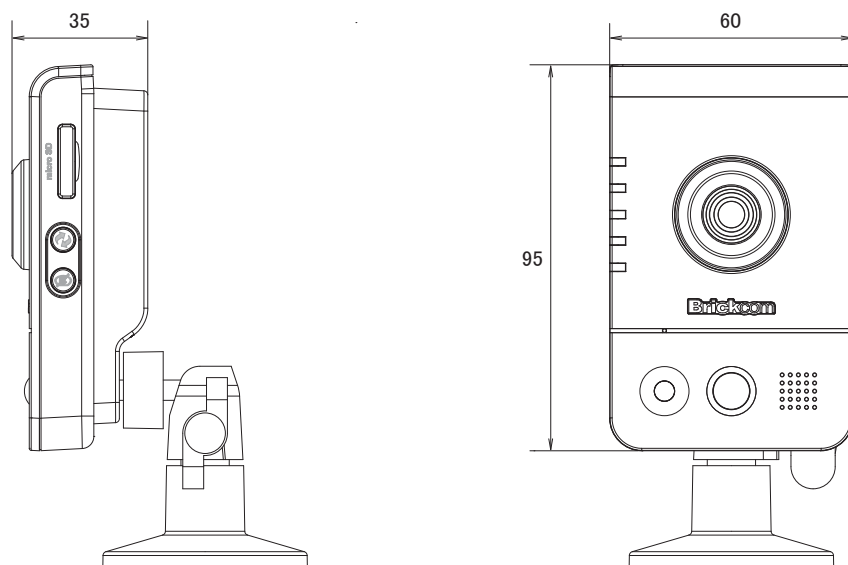

特長

- 1280×800解像度を有するメガピクセルカメラです
- H.264、MPEG4、MJPEG圧縮方式に対応しています
- USB dongleによる3Gネットワーク接続に対応しています
- PoE受電に対応していますので、PoE給電機器との組合せで電源コンセントの無い場所でも設置可能です
- MicroSD/SDHCカードスロット搭載で、MicroSD/SDHCカードに録画をすることが可能です
- マイクとスピーカーを内蔵しています

仕様

項目	CB-101Ap v2.1
システム	CPU:500MHz、Flash:16M、RAM:128M DDR
イメージセンサー	1/4インチ メガピクセル CMOS センサー
画素数	1280×800
被写体最低照度	1Lux/F2.0
映像圧縮方式	H.264、MPEG4、MJPEG
レンズ	f=3.74mm/F2.0
撮影範囲	水平54.8°×垂直34.9°×対角63.1°
シャッター速度	1/5～1/20,000秒
AGC	有り(×1～×5)
自動露出補正	有り
フリッカレス機能	有り
画像設定	スポーツ、ノーマル、ナイトビジョン、ユーザー定義
画像解像度	1280×800、1280×720、640×480、640×400、640×352、320×240、320×192、320×176
フレームレート	H.264:30fps、MPEG4:15fps、MJPEG:30fps
ストリーミング	同時2ストリーミング
3G通信	有り(USB dongle)
イーサネット	10/100Base-T、RJ45
ネットワークプロトコル	TCP/IP、UDP、ICMP、DHCP、NTP、DNS、DDNS、SMTP、FTP、HTTP、Samba、PPPoE、UPnP、RTP、RTSP、RTCP
アラーム入出力	入力×1、出力×1(ターミナルブロック)
音声圧縮方式	G.711、AMR(8kHz、Mono、PCM)
音声入力	内蔵マイク
音声出力	内蔵スピーカー
オンボードストレージ	MicroSD/SDHCカードスロット
ボタン	プライバシーボタン、リセットボタン
LED表示	電源、ステータス、イーサネット、FWアップグレード、プライバシー
電源	PoE(IEEE802.3af)、DC12V/1A
消費電力	最大7.3W
動作可能周囲温度	0～50度、湿度10～80%
外形寸法	60(幅)×95(高)×35(奥)mm
重量	101g(スタンドを除く)
認可	FCC、CE

■ 寸法図

単位:mm