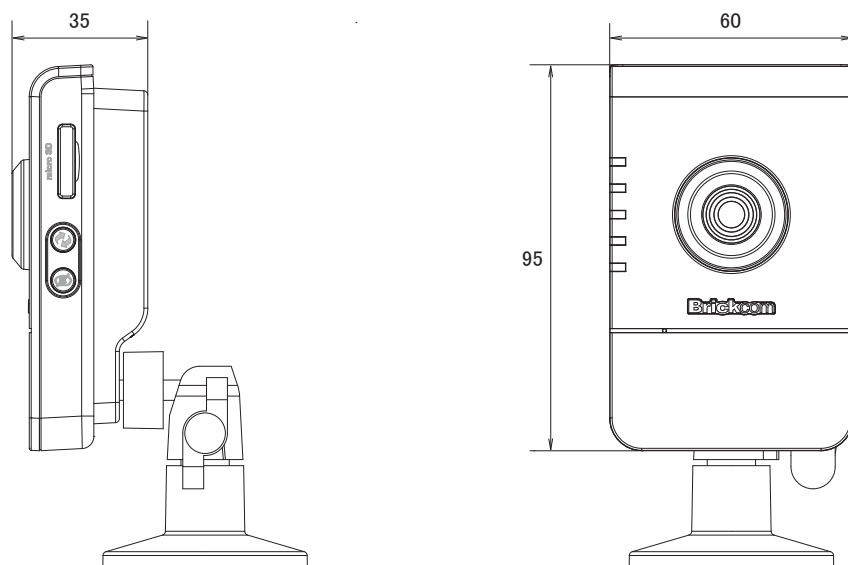

## 特長

- 1280 × 800解像度を有するメガピクセルカメラです
- H.264、MPEG4、MJPEG圧縮方式に対応しています
- PoE受電に対応していますので、PoE給電機器との組合せで電源コンセントの無い場所でも設置可能です
- マイクを内蔵しています

## 仕様

項目	CB-101Ae
システム	CPU:500MHz、Flash:16M、RAM:128M DDR
イメージセンサー	1/4インチ メガピクセル CMOS センサー
画素数	1280 × 800
被写体最低照度	1Lux/F2.3
映像圧縮方式	H.264、MPEG4、MJPEG
レンズ	f=3.6mm/F2.3
撮影範囲	水平55.7° × 垂直36.5° × 対角62.9°
シャッター速度	1/5～1/20,000秒
AGC	有り(×1～×5)
自動露出補正	有り
フリッカレス機能	有り
画像設定	スポーツ、ノーマル、ナイトビジョン、ユーザー定義
画像解像度	1280 × 800、1280 × 720、640 × 480、640 × 400、640 × 352、320 × 240、320 × 192、320 × 176
フレームレート	H.264: 15fps、MPEG4: 15fps、MJPEG: 30fps
ストリーミング	同時2ストリーミング
イーサネット	10/100Base-T、RJ45
ネットワークプロトコル	TCP/IP、UDP、ICMP、DHCP、NTP、DNS、DDNS、SMTP、FTP、HTTP、Samba、PPPoE、UPnP、RTP、RTSP、RTCP
音声圧縮方式	G.711、AMR(8kHz、Mono、PCM)
音声入力	内蔵マイク
LED表示	電源、ステータス、イーサネット、FWアップグレード、プライバシー
電源	PoE(IEEE802.3af)、DC12V/1A
消費電力	最大3.8W
動作可能周囲温度	0～50度、湿度10～80%
外形寸法	60(幅) × 95(高) × 35(奥)mm
重量	83g(スタンドを除く)
認可	FCC、CE

## ■ 寸法図

単位:mm