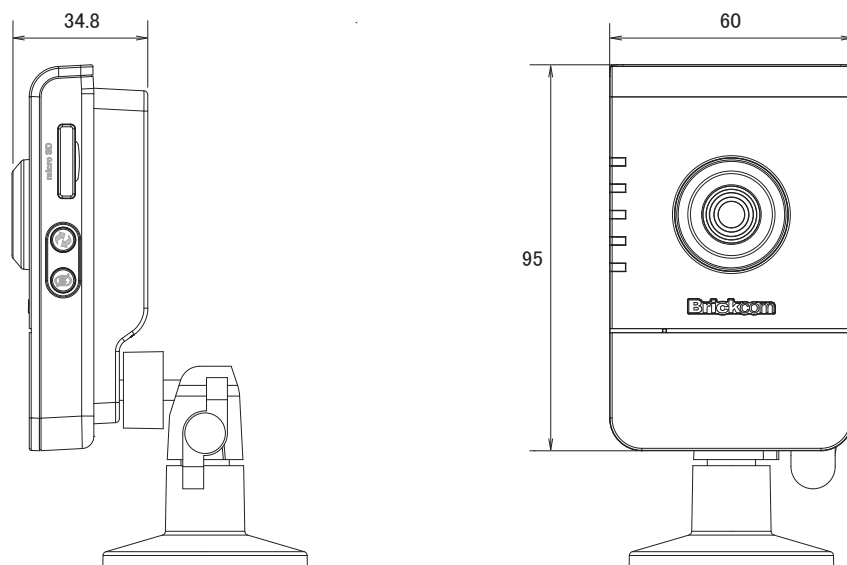

## 特長

- 640×400解像度を有するネットワークカメラです
- H.264、MPEG4、MJPEG圧縮方式に対応しています
- マイクを内蔵しています
- iPhoneで映像を見ることが可能です

## 仕様

項目	CB-100Ae(VGA)
システム	CPU:500MHz、Flash:16M、RAM:64M DDR
イメージセンサー	1/4インチ メガピクセル CMOS センサー
画素数	640×400
被写体最低照度	1Lux/F2.3
映像圧縮方式	H.264、MPEG4、MJPEG
レンズ	f=3.6mm/F2.3
撮影範囲	水平55.7°×垂直36.5°×対角63.9°
シャッター速度	1/5～1/20,000秒
AGC	有り(×1～×5)
自動露出補正	有り
フリッカレス機能	有り
画像設定	スポーツ、ノーマル、ナイトビジョン、ユーザー定義
画像解像度	640×400、320×192
フレームレート	H.264:30fps、MPEG4:30fps、MJPEG:30fps
イーサネット	10/100Base-T、RJ45
ネットワークプロトコル	TCP/IP、UDP、ICMP、DHCP、NTP、DNS、DDNS、SMTP、FTP、HTTP、Samba、PPPoE、UPnP、Bonjour、RTP、RTSP、RTCP
音声圧縮方式	G.711、AMR(8kHz、Mono、PCM)
音声入力	内蔵マイク
ボタン	プライバシーボタン、リセットボタン
LED表示	電源、ステータス、イーサネット、FWアップグレード、プライバシー
電源	DC12V/1A
消費電力	最大3.1W
動作可能周囲温度	0～50度、湿度10～80%
外形寸法	60(幅)×95(高)×34.8(奥)mm
重量	75g(スタンドを除く)
認可	CE、FCC

## ■ 寸法図

単位:mm