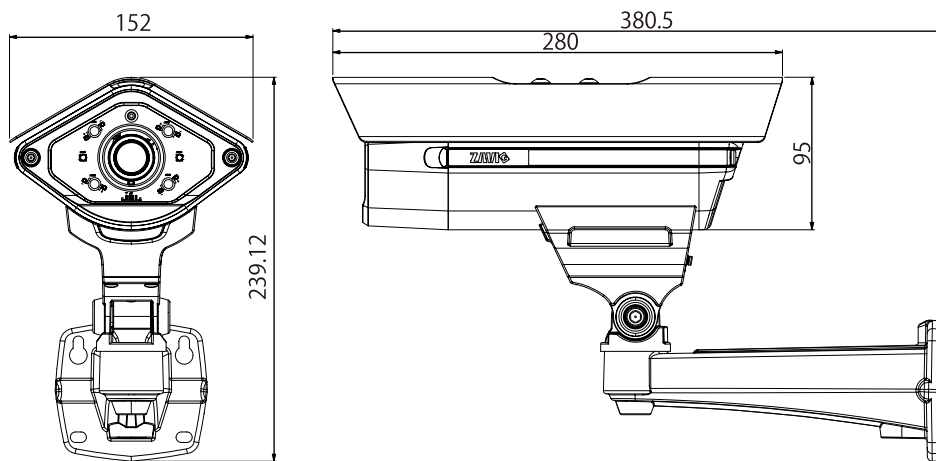

特長

- 2560×1920解像度を有する5メガピクセルカメラです
- 電動バリフォーカルにより離れた箇所からズーム、フォーカスの調整が可能です
- 双方向音声対応で、マイクやスピーカーを接続する事により、双方向での会話が可能です
- IP66規格準拠で防水、防塵性に優れています

※電源アダプターは別売です

仕様

| 項目 | B8520 |
|-------------|---|
| イメージセンサー | 1/1.8インチ 5メガピクセルCMOSセンサー |
| 解像度 | 2560×1920 |
| 映像圧縮方式 | H.265、H.264、MJPEG |
| フレームレート | 2560×1920:30フレーム、2048×1536:30フレーム、1920×1080:30フレーム、1280×720:30フレーム、640×480:30フレーム、640×360:30フレーム |
| レンズ | f=3.6～10mm /F1.5 |
| 撮影範囲 | 水平88° ～水平38° |
| ズーム | 光学ズーム:有/デジタルズーム:有 |
| S/N比 | 50dB以下 |
| 赤外線LED | 有 |
| 赤外線照射距離 | 40m |
| 被写体最低照度 | カラー:0.05Lux/F1.5(赤外線OFF)、モノクロ:0.001Lux/F1.5(赤外線OFF)、0Lux/F1.5(赤外線ON) |
| シャッター速度 | 1/2～1/10000秒 |
| パン/チルト動作角度 | - |
| プリセット | - |
| ICR機能 | 有 |
| デイナイト機能 | 有 |
| WDR | 有 |
| フリッカレス機能 | 有 |
| ノイズリダクション機能 | 有(2D/3D) |
| アナログ映像出力 | 有(3.5mmジャック×1) |
| オーディオ | 入力×1(ターミナルブロック)/出力×1(ターミナルブロック) 音声圧縮方式:G.711 μ law, a law, G726, AMR |
| 最大リモートログイン数 | 10 |
| ネットワークプロトコル | Bonjour, TCP/IP, DHCP, DNS, DynDNS, PPPoE, ARP, ICMP, FTP, SMTP, NTP, UPnP, RTSP, RTP, RTCP, HTTP, HTTPS, SSL, TCP, UDP |
| Wi-Fi | - |
| ONVIF | 対応(ONVIF2.4) |
| 推奨ブラウザ | Internet Explorer |
| オンボードストレージ | SDカードスロット(SD/SDHC 32GB以下) |
| アラーム | 入力×2/出力×2 |
| 防水機能 | IP66 |
| 耐衝撃機能 | - |

| | |
|----------|---------------------------|
| 電源 | PoE (IEEE802.3af) 、DC12V |
| 消費電力 | 最大13W |
| 消費電流 | 12V:2A |
| 動作可能周囲環境 | -40~60度、湿度90% |
| 外形寸法 | 152(幅) × 95(高) × 280(奥)mm |
| 重量 | 2170g |

■ 寸法図

単位 : mm