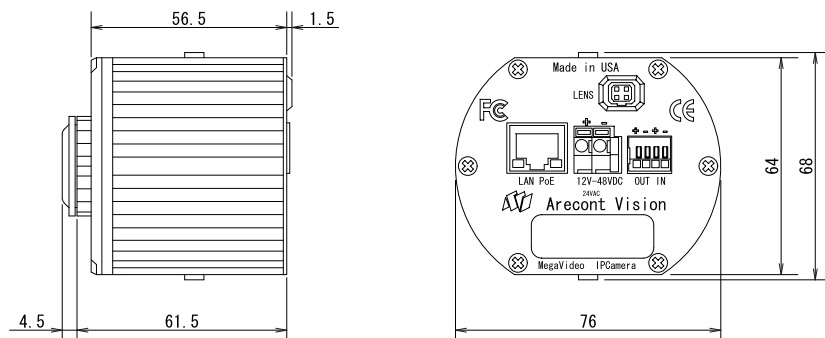

## 特長

- 2592(H)×1944(V)解像度を有する5メガピクセルカメラです
- H.264、MJPEG圧縮方式に対応しています
- PoE受電に対応していますので、PoE給電機器との組合せで電源コンセントの無い場所でも設置可能です

## 仕様

項目	AV5105
イメージセンサー	1/2.5インチ 5メガピクセル CMOS イメージセンサー
画素数	2592×1944
ピクセルピッチ	2.2μm
被写体最低照度	0.3Lux/F1.4
ダイナミックレンジ	70.1dB
S/N比	最大44.1dB
画像解像度	2592×1944、QWXGA(2560×1600)、QXGA(2048×1536)、WUXGA(1920×1200)、HD1080(1920×1080)、UXGA(1600×1200)、SXGA(1280×1024)、HD720(1280×720)、XGA(1024×768)、SVGA(800×600)、PAL(704×570)、NTSC(704×480)、VGA(640×480)、CIF(352×288)、SIF(320×240)
フレームレート	(2592×1944):9fps、WQXGA:12fps、QXGA:15fps、UXGA:24fps、SXGA:30fps
映像圧縮方式	H.264、MJPEG
ネットワークプロトコル	TFTP、HTTP、RTSP、RTP/TCP、RTP/UDP、ICMP、ARP、IGMP
イーサネット	100Base-T、RJ45
ビットレート	最大55Mbps
AGC	有り(120dB)
自動露出	有り(120dB)
動体検知機能	有り
逆光補正機能	有り
ホワイトバランス	オートホワイトバランス
フリッカレス機能	有り
画像コントロール	180°回転
最小解像度	32×32ピクセル
ムーンライトモード	長時間露光とノイズ除去機能(特許)
画質調整	明るさ、彩度、ガンマ、シャープネス、色合い
表示機能	ピクチャーインピクチャー、ズーム画像と通常画像の同時配信
セービング機能	1/4解像度で帯域幅と保存容量の節約可能
電源	PoE(IEEE802.3af)、DC12V±10%
消費電力	最大5W
動作可能周囲温度	0~50度、湿度0~90%(結露なし)
外形寸法	76(幅)×63.5(高)×57(奥)mm
重量	243g
レンズマウント	C/CS

■ 寸法図

単位: mm