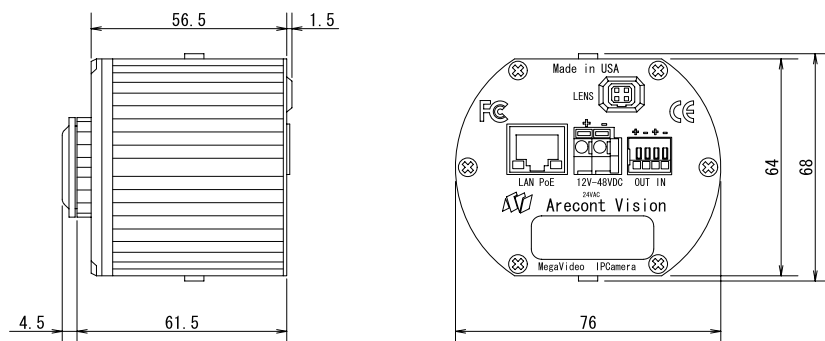

特長

- UXGA(1600×1200)解像度を有する2メガピクセルカメラです
- H.264、MJPEG圧縮方式に対応しています
- PoE受電に対応していますので、PoE給電機器との組合せで電源コンセントの無い場所でも設置可能です

仕様

項目	AV2105
イメージセンサー	1/2インチ 2megapixel CMOS image sensor
画素数	1600×1200
ピクセルピッチ	4.2 μm
被写体最低照度	0.1Lux/F1.4
ダイナミックレンジ	61dB
S/N比	最大50dB
画像解像度	UXGA(1600×1200)、SXGA(1280×1024)、HD720(1280×720)、XGA(1024×768)、SVGA(800×600) PAL(704×570)、NTSC(704×480)、VGA(640×480)、CIF(352×288)、SIF(320×240)
フレームレート	UXGA:24fps、SXGA:32fps
映像圧縮方式	H.264、MJPEG
ネットワークプロトコル	TFTP、HTTP、RTSP、RTP/TCP、RTP/UDP、ICMP、ARP、IGMP
イーサネット	100Base-T、RJ45
ビットレート	最大55Mbps
AGC	有り(128dB)
自動露出	有り(128dB)
動体検知機能	有り
逆光補正機能	有り
ホワイトバランス	オートホワイトバランス
フリッカレス機能	有り
画像コントロール	180°回転
最小解像度	32×32ピクセル
ムーンライトモード	長時間露光とノイズ除去機能(特許)
画質調整	明るさ、彩度、ガンマ、シャープネス、色合い
表示機能	ピクチャーインピクチャー、ズーム画像と通常画像の同時配信
セービング機能	1/4解像度で帯域幅と保存容量の節約可能
電源	PoE(IEEE802.3af)、DC12V±10%
消費電力	最大4.5W
動作可能周囲温度	0~50度、湿度0~90%(結露なし)
外形寸法	76.0(幅)×63.5(高)×57.0(奥)mm
重量	243g
レンズマウント	C/CS

■ 寸法図

単位:mm