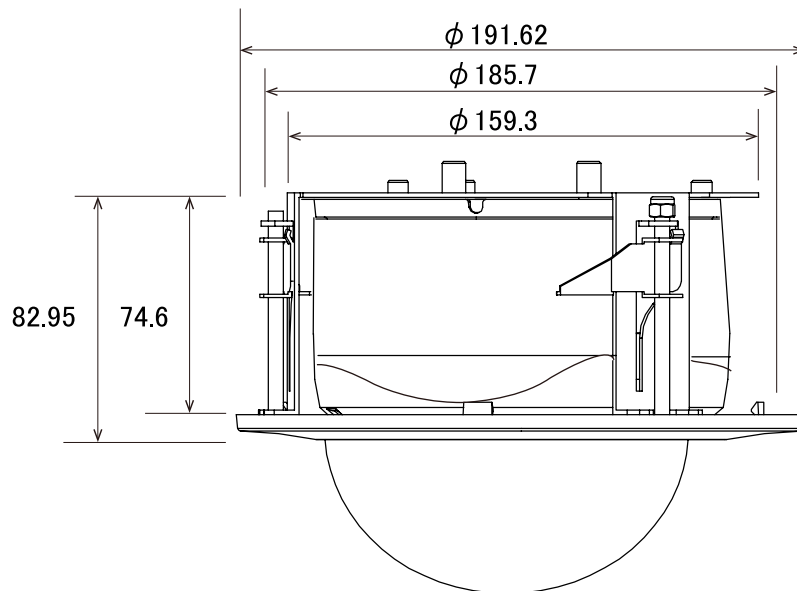

### 特長

- ドームカメラを天井に埋め込み設置する為のブラケットです

### 仕様

項目	AHD933IC
外形寸法	191.62(径) × 82.95(高) mm
重量	490g
対応機種	NSC-AHD933 / NSC-AHD933-F / NSC-AHD933-4M / NSC-AHD933M-F / NSC-AHD933M-4M / NSC-AHD933VPU / NSC-AHD933VPU-F / NSC-AHD933VPU-4M / NSC-AHD933VPUM-F / NSC-AHD933VPUM-4M / NSC-SP933-2M / NSC-SP933-4M / NSC-SP933M-2M / NSC-SP933M-4M

### 寸法図

単位 : mm