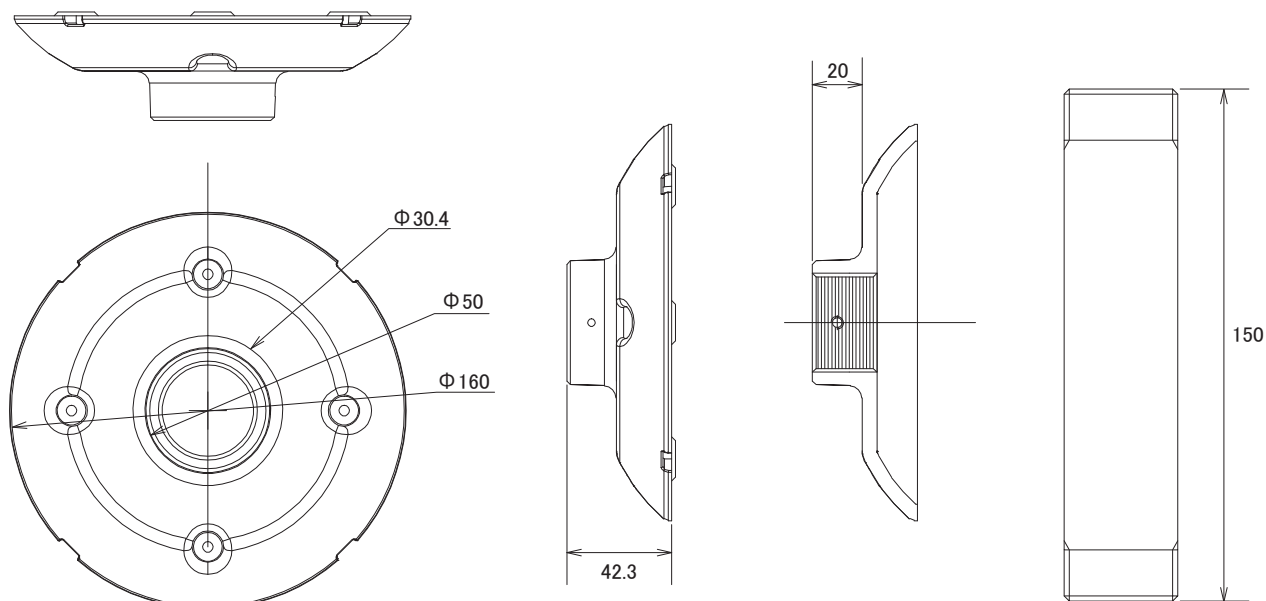

特長

- NSC-HDSL2900H用の天井吊り下げブラケットです
- ブラケットの中をケーブルマネジメントが可能です

仕様

項目	290C
最大負荷重量	約6kg
外形寸法	180(高)mm
重量	0.8Kg

寸法図

単位:mm