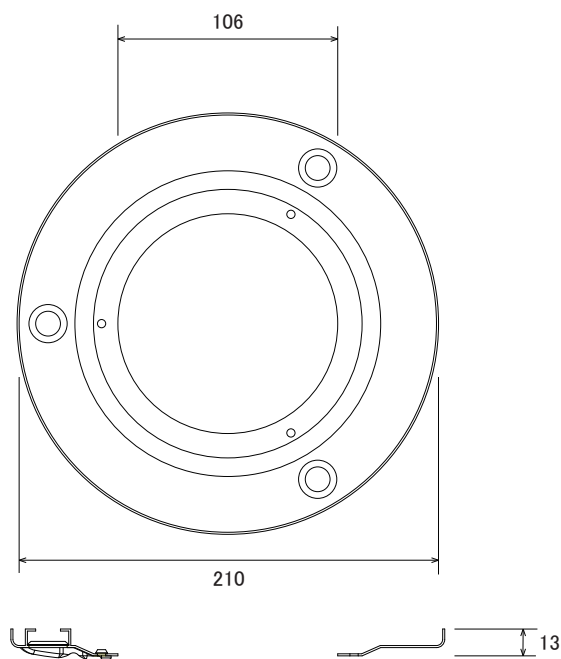

特長

- NSZ112DN-IU用の天井埋め込み型ブラケットです

仕様

項目	112IC
材質	鉄
色	アイボリー
外形寸法	210(径)
重量	180g

寸法図

単位:mm