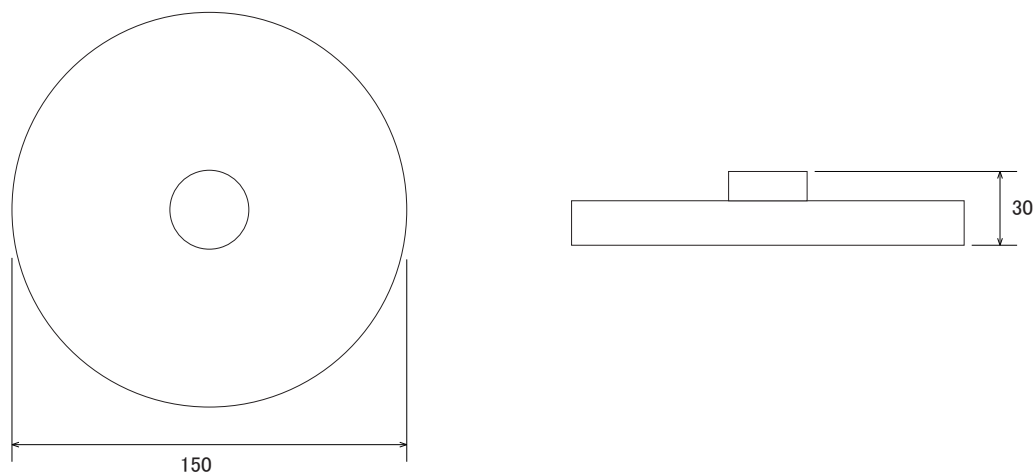

特長

- NSZ112DN-IUで、112C(天井吊り下げ型ブラケット)を使用する際に必要なカプラーです

仕様

項目	112CP
材質	アルミ
外形寸法	150(径) × 30(高)mm
重量	0.2Kg
対応カメラ	NSZ112DN-IU

寸法図

単位:mm